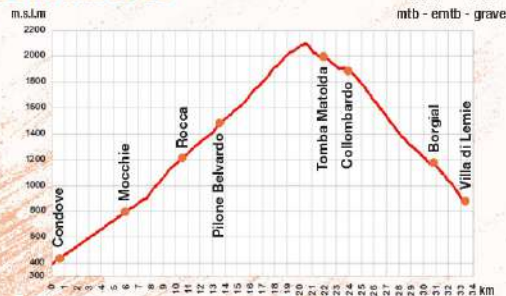

Itinerari in bicicletta in Valle di Susa

..... Itinerari a linea tratteggiata
mtb - embt

— Itinerari a linea continua
strada - gravel

○ Itinerari consigliati
Vedere specifiche sul retro

scan me

www.valdisusatourismo.it/itinerari/

scan me

www.valdisusatourismo.it/dove-dormire/

CONDIVIDI LA TUA ESPERIENZA
@valsusatourismo
#valsusaexperience

Colle delle Finestre

Tre Roc - Folatone

Musiné Trail (Almese Miosa)

La Riposa (Rocciamelone)

Collombardo

ALP45°

Colle del Lys

Chianocco - Combe

Giro Sacra

Via dei Pellegrini

S. Antonino - Colle Braida

Susa - Moncenisio

Itinerari in bicicletta in Valle di Susa