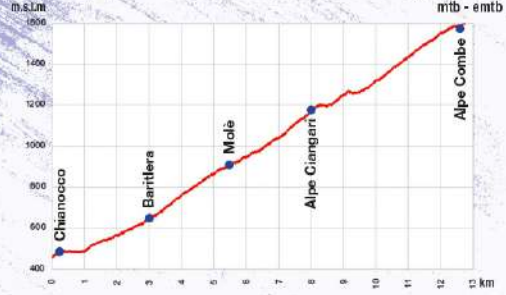

ALP45°

Colle del Lys

Chianocco - Combe

Giro Sacra

Via dei Pellegrini

S. Antonino - Colle Braida

Susa - Moncenisio

Itinerari in bicicletta in Valle di Susa