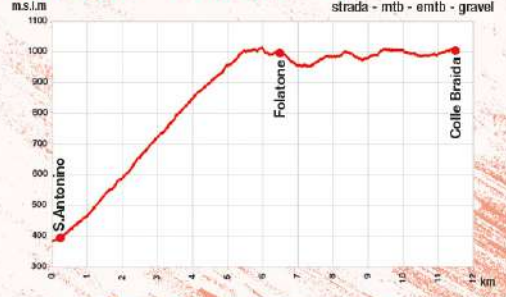

ALP45°

Colle del Lys

Chianocco - Combe

Giro Sacra

Via dei Pellegrini

S. Antonino - Colle Braida

Susa - Moncenisio

Itinerari in bicicletta in Valle di Susa