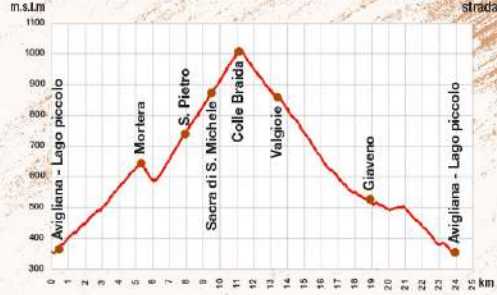

ALP45°

Colle del Lys

Chianocco - Combe

Giro Sacra

Via dei Pellegrini

S. Antonino - Colle Braida

Susa - Moncenisio

Itinerari in bicicletta in Valle di Susa

Ciclovía Francigena

Caselette • Almese • Avigliana (laghi) • Sant' Ambrogio • Chiusa San Michele

Vaie • Sant' Antonino • Villar Focchiaro • San Giorio • Bussoleno

È anche parte di AIDA, l'itinerario ciclabile che attraversa l'Italia dal Moncenisio a Trieste!
www.aidainbici.it