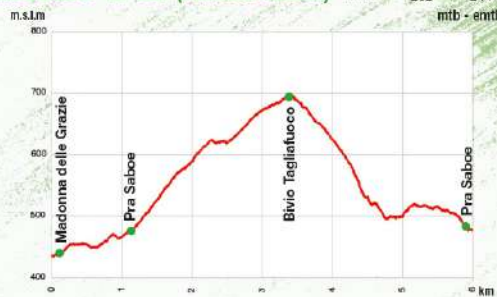

scan me

www.valdisusatourismo.it/dove-dormire/

CONDIVIDI LA TUA ESPERIENZA
@valsusatourismo
#valsusaexperience

Colle delle Finestre

Tre Roc - Folatone

Musiné Trail (Almese Miosa)

La Riposa (Rocciamelone)

Collombardo

ALP45°

Colle del Lys

Chianocco - Combe

Giro Sacra

Via dei Pellegrini

S. Antonino - Colle Braida

Susa - Moncenisio

Itinerari in bicicletta in Valle di Susa