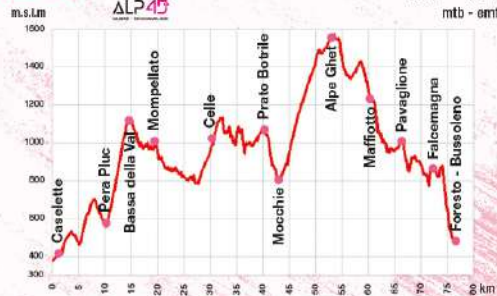

scan me

www.valdisusatourismo.it/dove-dormire/

CONDIVIDI LA TUA ESPERIENZA
@valsusatourismo
#valsusaexperience

Colle delle Finestre

Tre Roc - Folatone

Musiné Trail (Almese Miosa)

La Riposa (Rocciamelone)

Collombardo

ALP45°

Colle del Lys

Chianocco - Combe

Giro Sacra

Via dei Pellegrini

S. Antonino - Colle Braida

Susa - Moncenisio

Itinerari in bicicletta in Valle di Susa