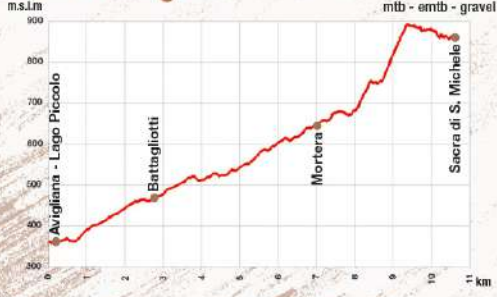

ALP45°

Colle del Lys

Chianocco - Combe

Giro Sacra

Via dei Pellegrini

S. Antonino - Colle Braida

Susa - Moncenisio

Itinerari in bicicletta in Valle di Susa

Ciclovía Francigena

Caselette • Almese • Avigliana (laghi) • Sant' Ambrogio • Chiusa San Michele

Vaie • Sant' Antonino • Villar Focchiaro • San Giorio • Bussoleno

È anche parte di AIDA, l'itinerario ciclabile che attraversa l'Italia dal Moncenisio a Trieste!
www.aidainbici.it