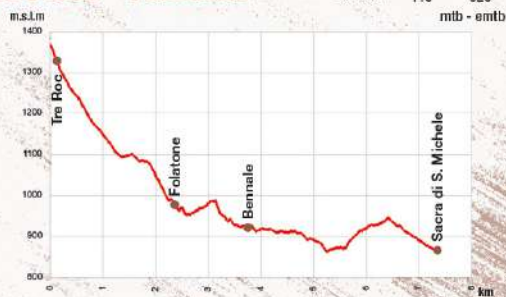

scan me

www.valdisusatourismo.it/dove-dormire/

CONDIVIDI LA TUA ESPERIENZA
@valsusatourismo
#valsusaexperience

Colle delle Finestre

Tre Roc - Folatone

Musiné Trail (Almese Miosa)

La Riposa (Rocciamelone)

Collombardo

ALP45°

Colle del Lys

Chianocco - Combe

Giro Sacra

Via dei Pellegrini

S. Antonino - Colle Braida

Susa - Moncenisio

Itinerari in bicicletta in Valle di Susa