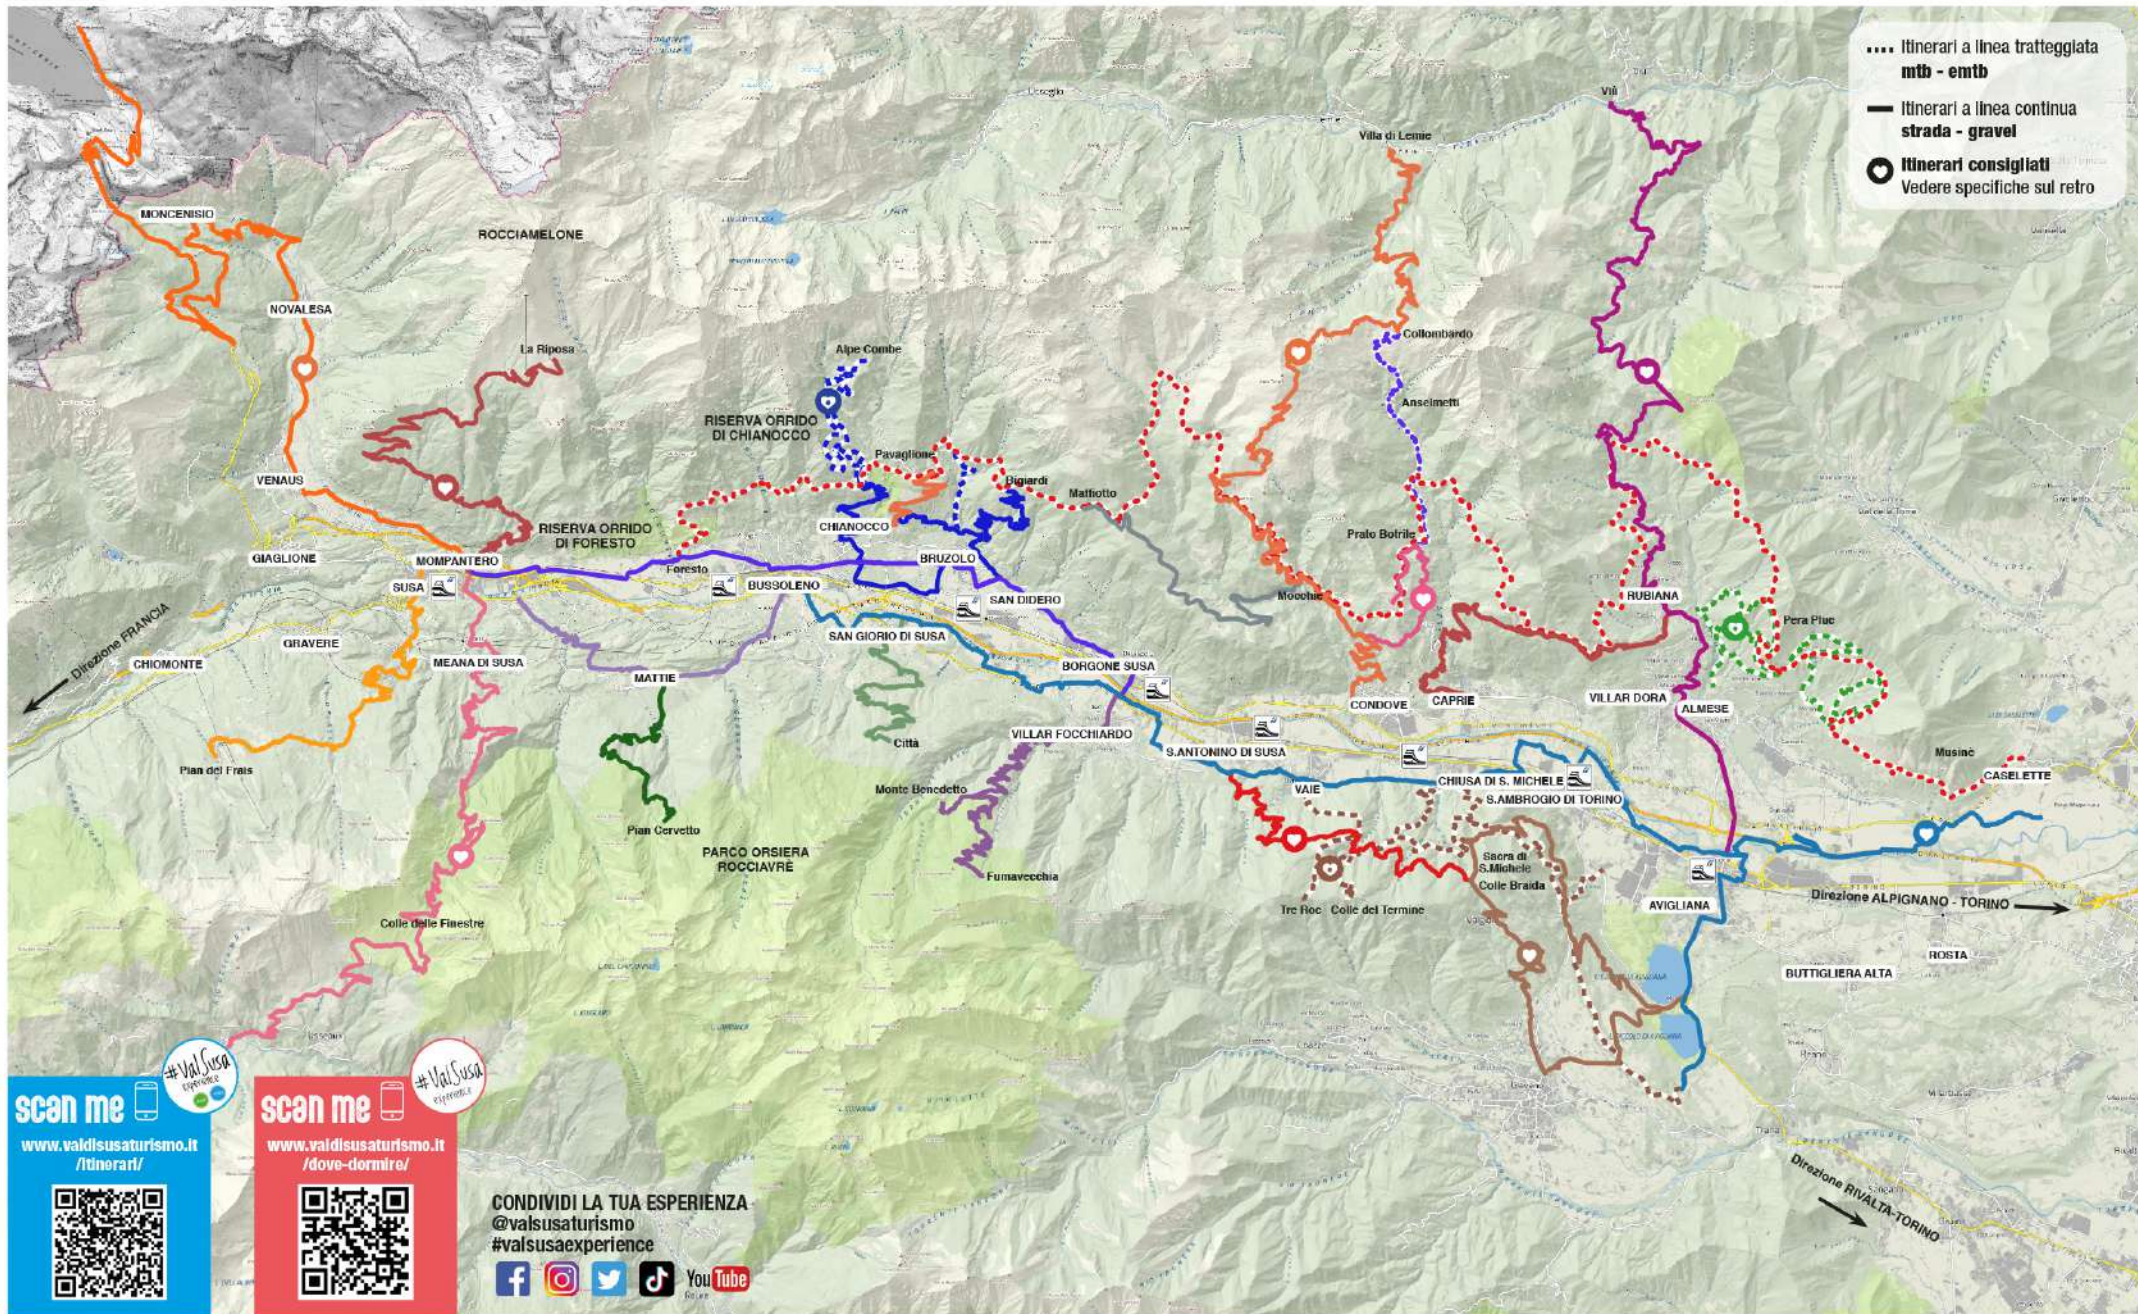

Itinerari in bicicletta in Valle di Susa

..... Itinerari a linea tratteggiata
mtb - embt

— Itinerari a linea continua
strada - gravel

○ Itinerari consigliati
Vedere specifiche sul retro

scan me

www.valdisusatourismo.it/itinerari/

scan me

www.valdisusatourismo.it/dove-dormire/

CONDIVIDI LA TUA ESPERIENZA
@valsusatourismo
#valsusaexperience

Colle delle Finestre

Tre Roc - Folatone

Musiné Trail (Almese Miosa)

La Riposa (Rocciamelone)

Collombardo

ALP45°

Colle del Lys

Chianocco - Combe

Giro Sacra

Via dei Pellegrini

S. Antonino - Colle Braida

Susa - Moncenisio

Itinerari in bicicletta in Valle di Susa

Ciclovía Francigena

Caselette • Almese • Avigliana (laghi) • Sant' Ambrogio • Chiusa San Michele

Vaie • Sant' Antonino • Villar Focchiaro • San Giorio • Bussoleno

È anche parte di AIDA, l'itinerario ciclabile che attraversa l'Italia dal Moncenisio a Trieste!
www.aidainbici.it